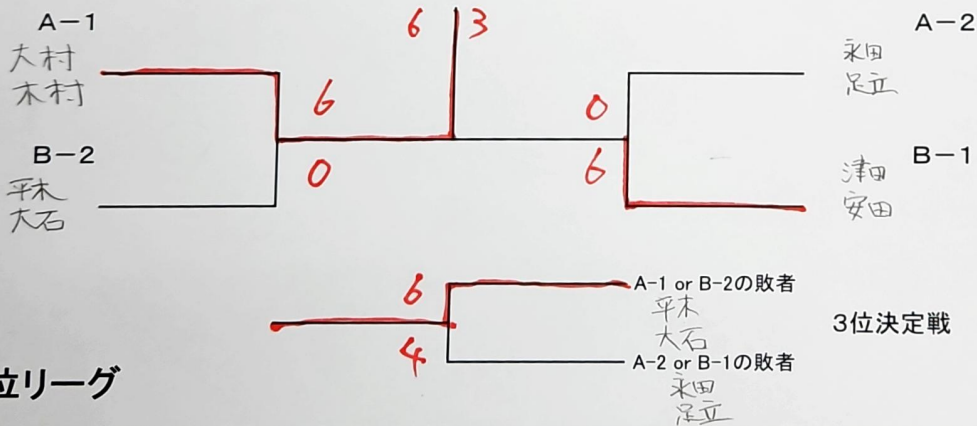

# 初級女子ダブルス大会

令和 5年 11月 12日

## 予選Aリーグ

	①	②	③	得失点	順位
① 平木 大石		6-1	3-6		2位
② 小崎 小崎	1-6		0-6		3位
③ 津田 安田	6-3	6-0			1位

## 予選Bリーグ

	④	⑤	⑥	⑦	得失点	順位
④ 橋本 衛藤		1-6	4-6			3位
⑤ 大村 木村	6-1			6-0		1位
⑥ 永田 足立	6-4			6-0		2位
⑦ 河野 桜木		0-6	0-6			4位

1・2位決勝トーナメント ※決勝トーナメントは3位決定戦もあります