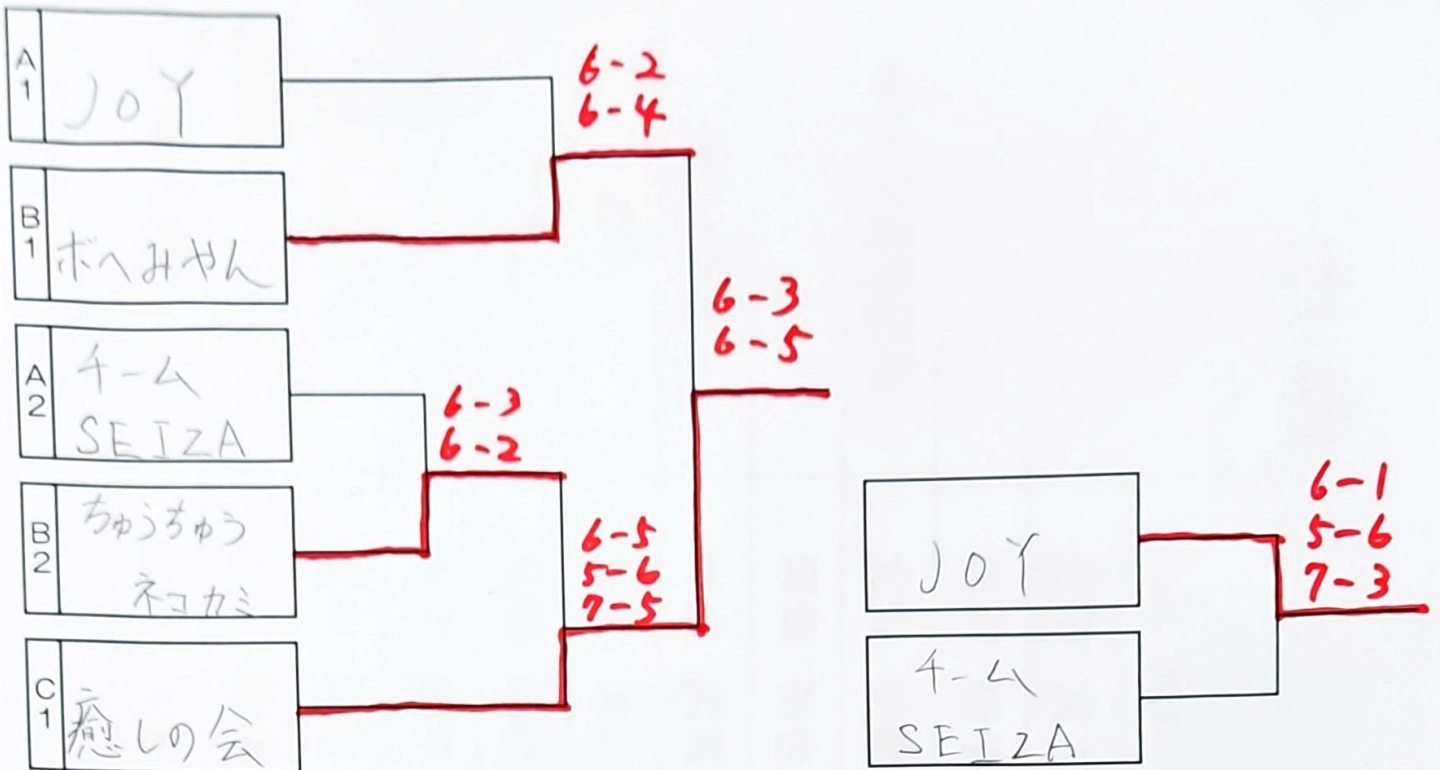

予選Aリーグ					順位
1	JOY		6-2 6-5	6-2 6-3	1 位
2	あけまして こぼし	2-6 5-6			<sup>14-8</sup> 22 3 位
3	コメ泥棒	2-6 3-6			4 位
4	4-4SEIZA		6-1 4-6 3-7	6-5 6-5	<sup>22+5</sup> 17 2 位

予選Bリーグ					順位
5	はなまる うどん		3-6 6-2 4-7	0-6 2-6	4 位
6	Tkoren	6-3 2-6 7-4			<sup>303</sup> 3 位
7	ボヘミヤク	6-0 6-2			1 位
8	ちゅうちゅう ネコカミ		1-6 6-5 7-4	2-6 6-2 3-7	<sup>303</sup> 2 位

予選Cリーグ					順位
9	ワタル		5-6 5-6	0-6 5-6	3 位
10	ファミリーブレイク	6-5 6-5		1-6 1-6	2 位
11	癒しの会	6-0 6-5	6-1 6-1		1 位

# 決勝トーナメント

2位3位リーグ					順位
A3	あけまして こまち		6-5 1-6 2-7	6-3 6-3	2 位
B3	TKローン	5-6 6-1 7-2		6-3 6-5	1 位
C2	チャーリー ブラウン	3-6 3-6	3-6 5-6		3 位

3位4位リーグ					順位
A4	コメ泥棒		3-6 2-6	2-6 4-6	3 位
B4	はなまる うでん	6-3 6-2		6-3 6-2	1 位
C3	ワタイル	6-2 6-4	3-6 2-6		2 位