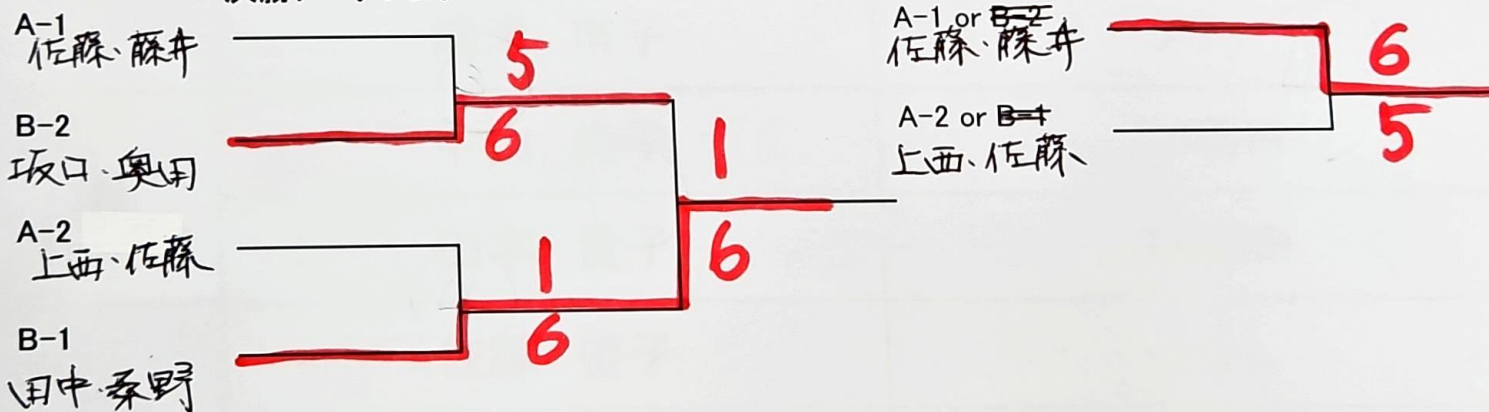

BC級女子ダブルス大会

令和 6年 1月 31日

予選Aリーグ

	① 佐藤 藤井	② 嶋津 嶋津	③ 中井 高瀬	④ 上西 佐藤	得失点	順位
① 佐藤 藤井		0 6-2	0 6-3			1位
② 嶋津 嶋津	X 2-6			X 5-6		3位
③ 中井 高瀬	X 3-6			X 4-6		4位
④ 上西 佐藤		0 6-5	0 6-4			2位

* 順位決定タイブレーク 嶋津-嶋津 vs 中井-高瀬 7-5

予選Bリーグ

	⑤ 吉村 南	⑥ 坂口 奥田	⑦ 中山 山本	⑧ 田中 桑野	得失点	順位
⑤ 吉村 南		X 0-6	X 3-6			4位
⑥ 坂口 奥田	0 6-0			X 2-6	8-6 (+2)	2位
⑦ 中山 山本	0 6-3			X 1-6	4-9 (-2)	3位
⑧ 田中 桑野		0 6-2	0 6-1			1位

決勝トーナメント

3位・4位トーナメント